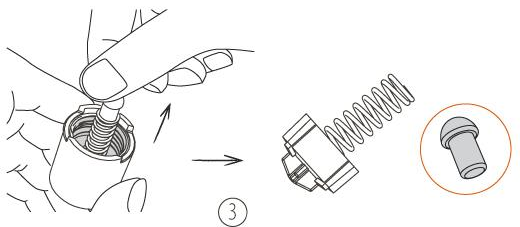

TISZTÍTÁS

Fontos, hogy rendszeresen tisztítsa meg a terméket, meghosszabbítva a használati élettartamát. Minden használat után az alkatrészeket vízzel le kell öblíteni. A készlet nem mosogatógép mosáshoz készült.

JOBB EREDMÉNY ÉRDEKÉBEN

A jobb eredmény érdekében használjon Nanopresso gépet de nem a nyomás üzemmódban, lásd. ábra.

1. Húzza ki a fúvókát.
2. Csavarja le a fúvókát.
3. Távolítsa el a kis fekete szilikondugaszt. Ezután helyezze át a fúvókát az eredeti állapotába.