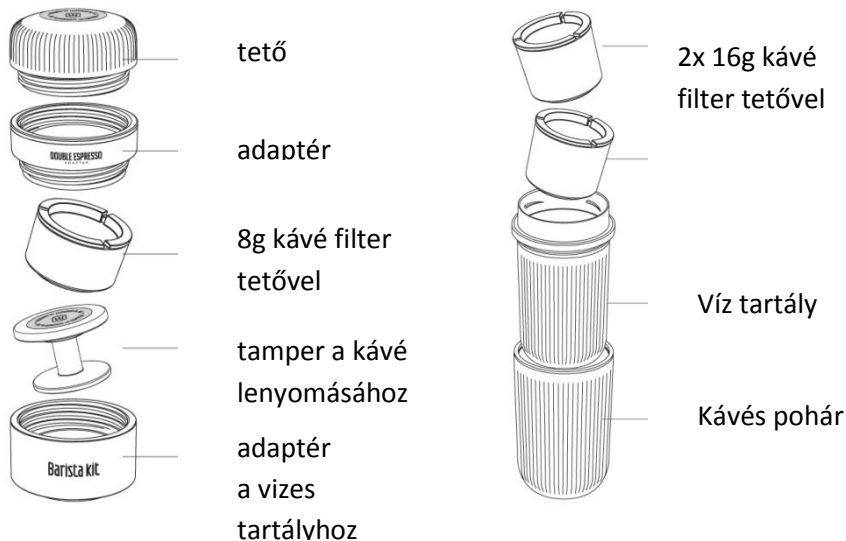

## HASZNÁLATI UTASÍTÁS

1. Csavarja le a tetőt és vegye le az adaptért.
2. Csavarja le a portalfiltert a kávéfőzőről. .
3. Csavarja rá a portalfiltert a z adaptéra. .
4. A 16 gramos tartóba szórjon 16 gram kávé, és nyomja le a tamperral.
5. Tartót a kávéval együtt helyezze el a Nanopresso kávéfőzőbe.
6. Szorosan csavarja össze a portalfiltert az adaptérral a Nanopresso kávéfőzőre.