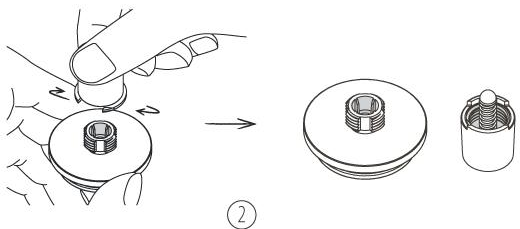

TISZTÍTÁS

Fontos, hogy rendszeresen tisztítsa meg a terméket, meghosszabbítva a használati élettartamát. Minden használat után az alkatrészeket vízzel le kell öblíteni. A készlet nem mosogatógép mosáshoz készült.

JOBB EREDMÉNY ÉRDEKÉBEN

A jobb eredmény érdekében használjon Nanopresso gépet de nem a nyomás üzemmódban, lásd. ábra.

1. Húzza ki a fúvókát.
2. Csavarja le a fúvókát.
3. Távolítsa el a kis fekete szilikondugaszt. Ezután helyezze át a fúvókát az eredeti állapotába.