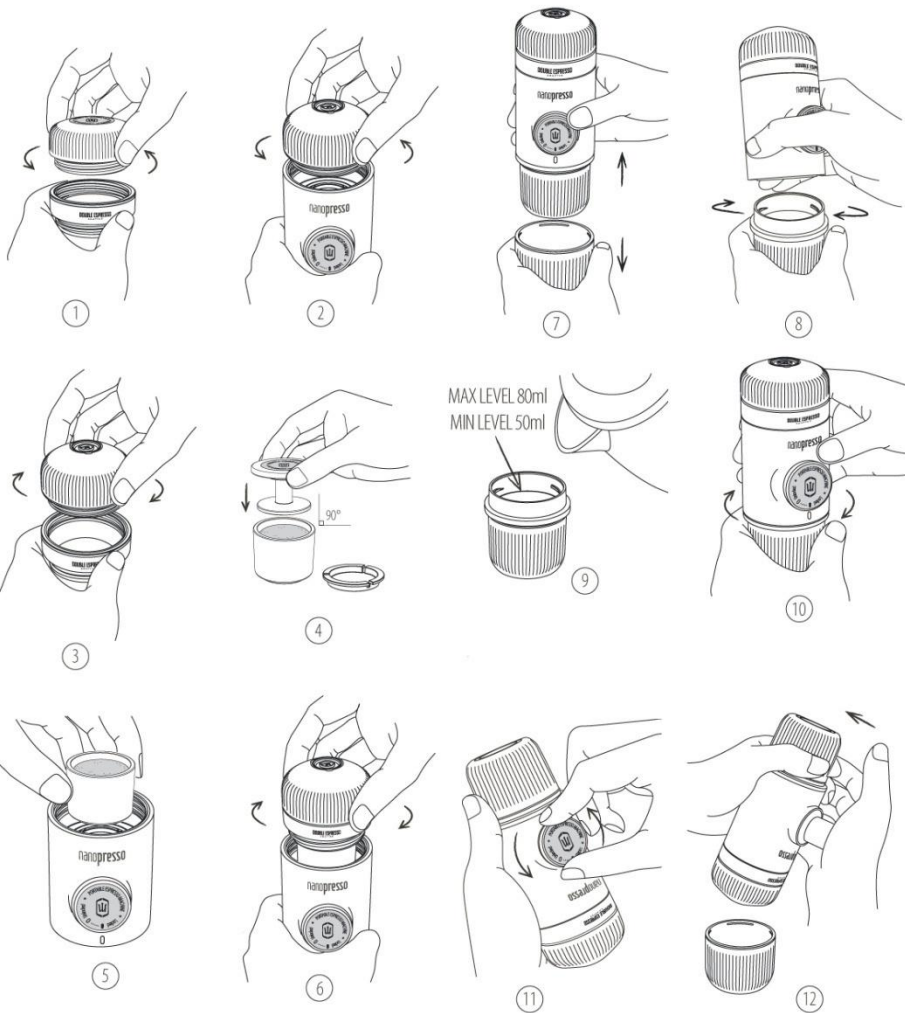

11. Ezután folytassa a szokásos módon.

FIGYELMEZTETÉS

Figyelmesen olvassa el ezeket az utasításokat, mielőtt először használná a Minipresso-t. Ez megakadályozza az egészség károsodásának és a berendezés károsodásának kockázatát.