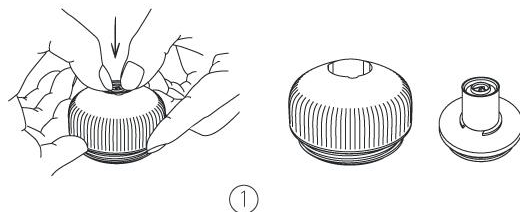

TISZTÍTÁS

Fontos, hogy rendszeresen tisztítsa meg a terméket, meghosszabbítva a használati élettartamát. Minden használat után az alkatrészeket vízzel le kell öblíteni. A készlet nem mosogatógép mosáshoz készült.

JOBB EREDMÉNY ÉRDEKÉBEN

A jobb eredmény érdekében használjon Nanopresso gépet de nem a nyomás üzemmódban, lásd. ábra.

1. Húzza ki a fúvókát.
2. Csavarja le a fúvókát.
3. Távolítsa el a kis fekete szilikondugaszt. Ezután helyezze át a fúvókát az eredeti állapotába.