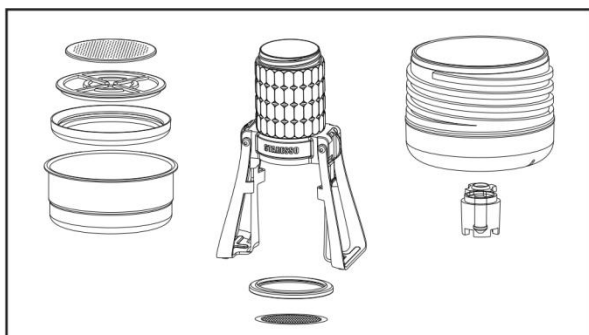

1. Töltse meg a kávétartó szűrőt őrölt kávéval (18-22g) és finoman nyomkodja le a mérőkanál aljával.
2. Tegye vissza a kávétartót és stabilan csavarja rá a víztartályra.
3. Tegyen poharat a Staresso alá.
4. A nyomás szelepet eltekerve alakíthatja ki az Önnek tetsző nyomást.
5. Nyissa fel a pumpa fedelet és töltsön(120-180ml) forró vizet a víztartályba.
6. Eltekeréssel biztosítsa ki a pumpa dugattyúját. 2 másodpercenként nyomja le a pumpát egyenletes erejű nyomással mindaddig, amíg a tartály ki nem ürül.

TISZTÍTÁS

Vigyázzon Staresso-jára, és minden használat után tisztítsa meg. Ha megfelelően karbantartja, sokáig működni fog. Ne tegye a Staresso alkatrészeit mosogatógépbe!

1. Tekerje le a pumpa fedelét és öntse ki a maradék vizet
2. Tisztítsa meg folyó víz alatt a kávétartót és az összes kávéval érintkező tartozékot
3. Minden tartozékot szárítson meg.