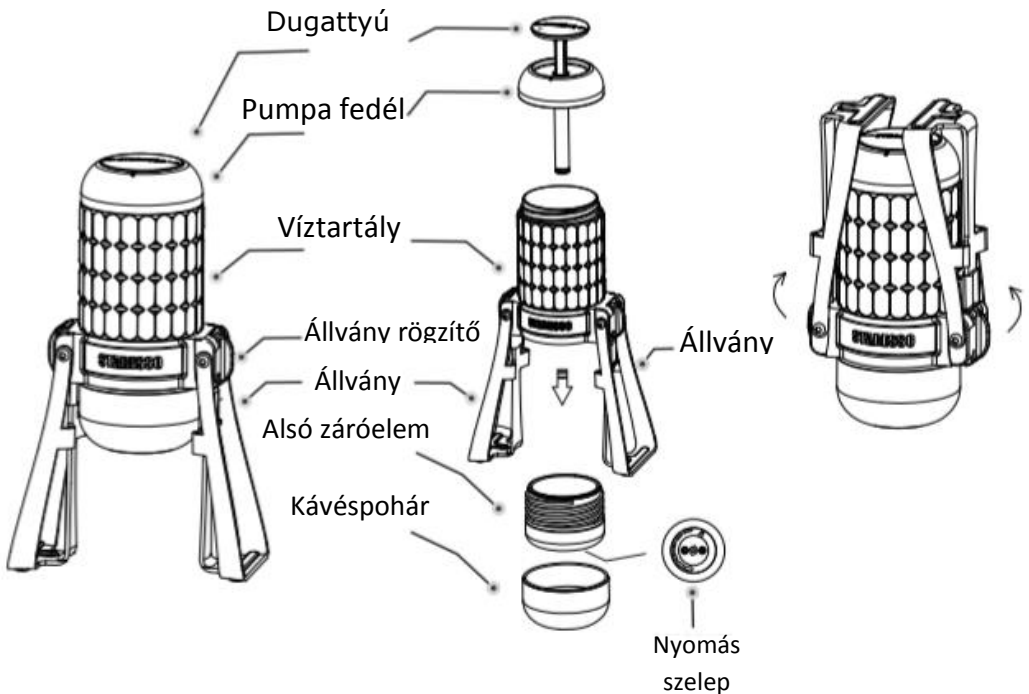

FIGYELEM

Olvassa el figyelmesen az alábbi használati utasítást az eszköz (Staresso) első használata előtt. Ezzel megelőzheti az esetleges baleseteket és az eszközön előfordulható sérülések okozását.

- Ne használja a Staresso-t egyéb célra, mint amire kifejlesztették.
- Kicsomagolás után győződjön meg a Staresso épségéről.
- Ne hagyja a csomagoló anyagot (műanyag zacskók és hasonló) gyerekek közelében, balesetet, fulladást okozhatnak.
- Ne hagyja gyerekeit játszani vagy használni a Staresso készüléket.

TERMÉK LEIRÁSA