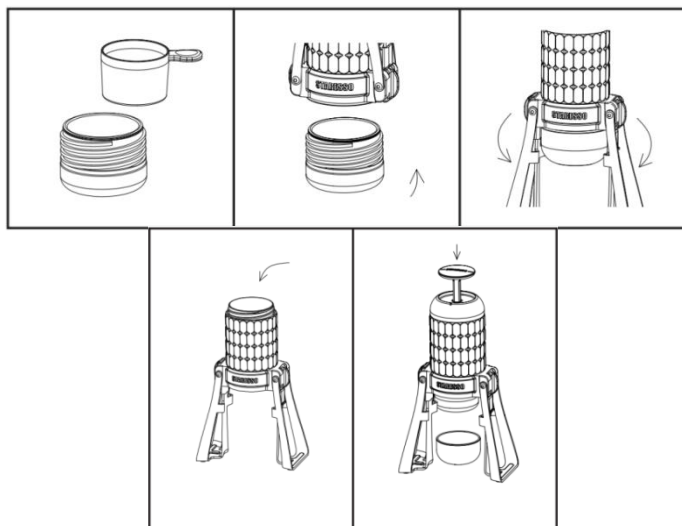

HASZNÁLATI UTASÍTÁS

1. Töltse meg a kávétartó szűrőt őrölt kávéval (18-22g) és finoman nyomkodja le a mérőkanál aljával.
2. Tegye vissza a kávétartót és stabilan csavarja rá a víztartályra.
3. Tegyen poharat a Staresso alá.
4. A nyomás szelepet eltekerve alakíthatja ki az Önnek tetsző nyomást.
5. Nyissa fel a pumpa fedelet és töltsön(120-180ml) forró vizet a víztartályba.
6. Eltekeréssel biztosítsa ki a pumpa dugattyúját. 2 másodpercenként nyomja le a pumpát egyenletes erejű nyomással mindaddig, amíg a tartály ki nem ürül.